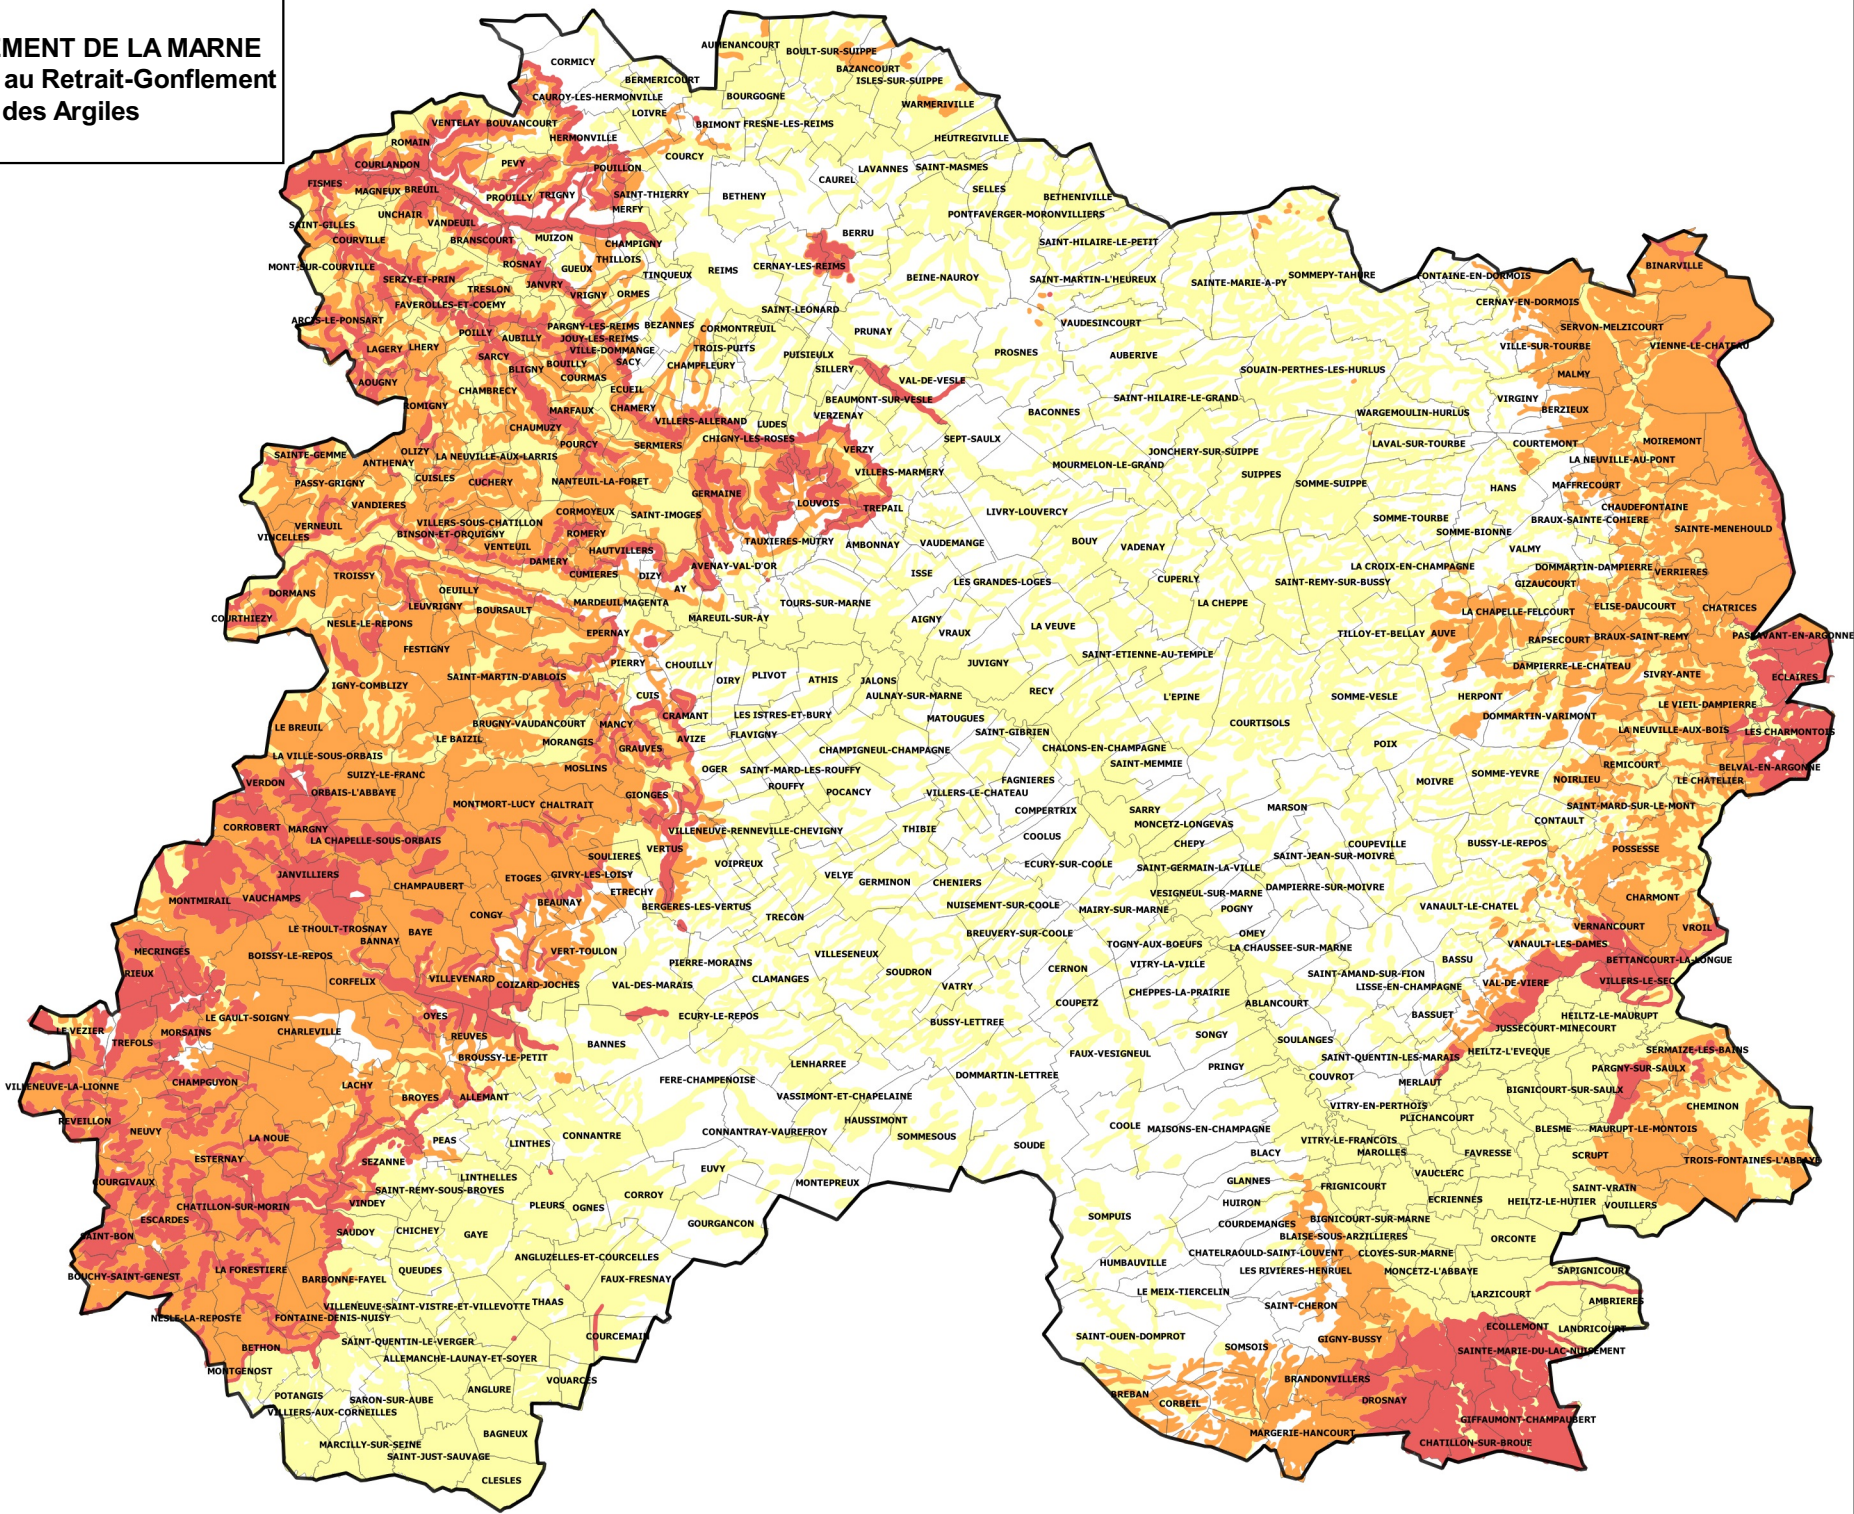

PRÉFET
DE LA MARNE

Liberté
Égalité
Fraternité

DEPARTEMENT DE LA MARNE
Exposition au Retrait-Gonflement
des Argiles

Légende

Exposition au RGA :

Faible

Moyen

Fort

Limites communales

Conception
DDT51/SSPRNTR/PRNTL/BJA/01_2021